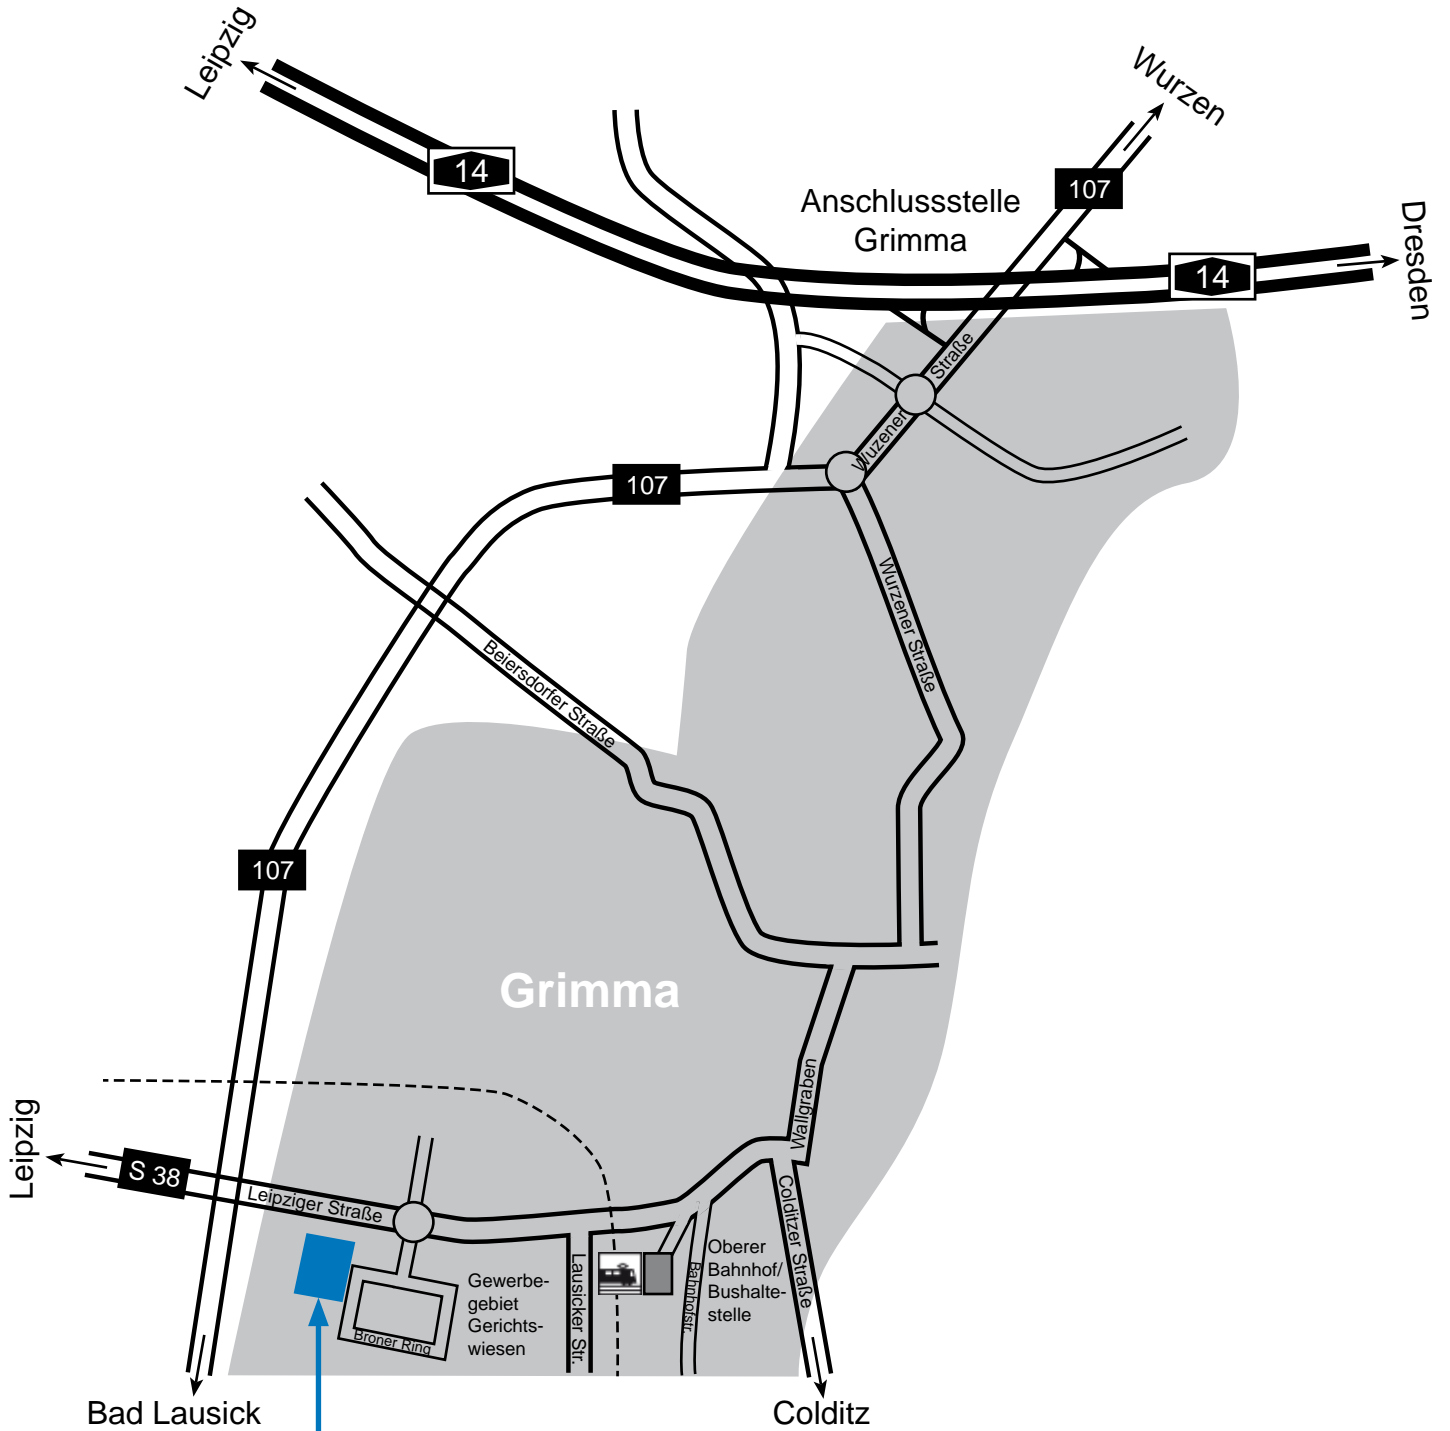

# Anfahrtsweg - ESA Grimma

ESA Elektroschaltanlagen  
Grimma GmbH  
Broner Ring 30  
04668 Grimma